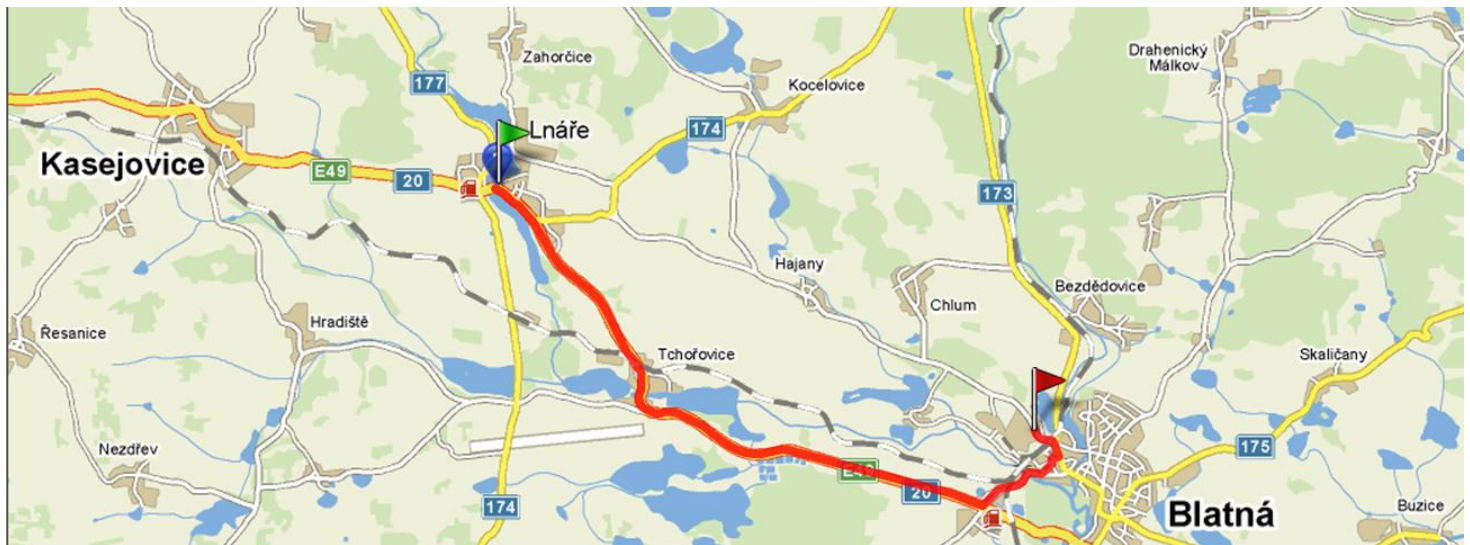

11.00hod. – 11.30hod.

oběd

11.30hod. – 13.45hod.

exkurze ve společnosti **DURA Automotive CZ, k.s.**

13.45hod. – 15.00hod.

WS, vyhodnocení exkurze, zpětná vazba, diskuse

Mapy:

Zámek Lnáře

Adresa: Zámek Lnáře 1

GPS: 49°27'26.074"N, 13°47'12.606"E

DURA Automotive CZ, k.s.

Adresa: Riegrova 495, 388 01 Blatná

GPS: 49°25'58.340"N, 13°52'17.475"E

DURA Automotive CZ, k.s., Blatná